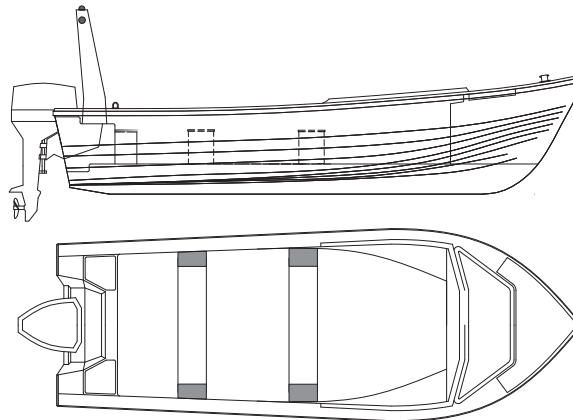

UTILIZAÇÃO HEAVY | MOTOR F130AETL - HÉLICE 15 - 6E5-45947-00

MOTOR F150DETL - HÉLICE 17 - 68F-45972-20

* Solicitar painel de popa extra longo na encomenda.

VERSÃO COM CONSOLA CENTRAL

VERSÃO PARA MOTOR DE PUNHO