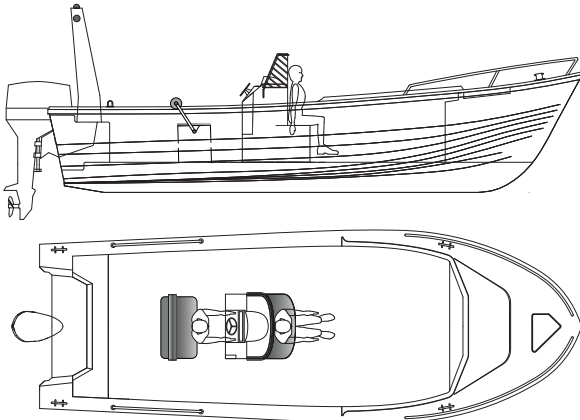

VERSÃO COM CONSOLA CENTRAL